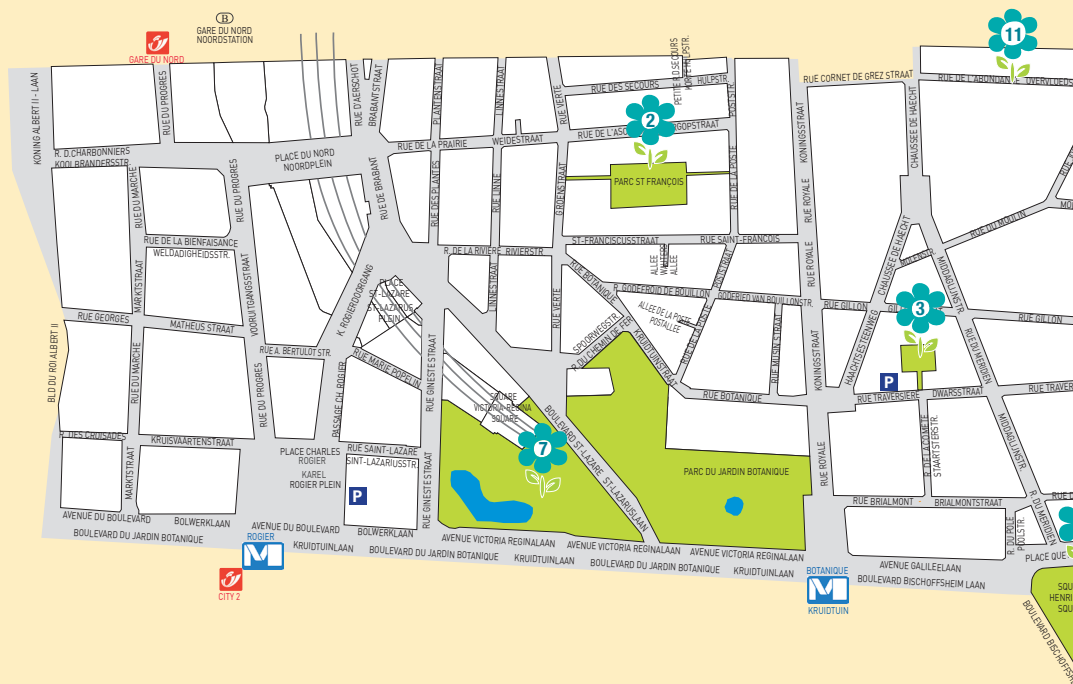

## 1. Jardin du Maelbeek

Ouvert du lundi au samedi de 12h à 19h  
Fermeture à 18h le dimanche